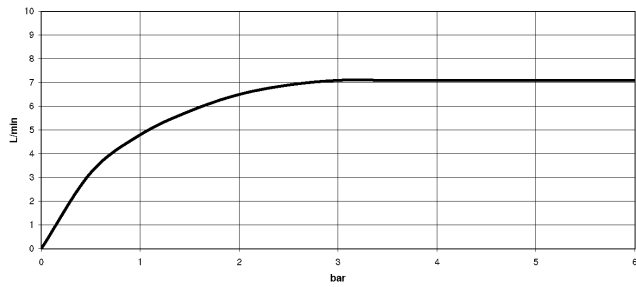

Durchflussdiagramm

Zertifikate

ETA_18988.

LGA_9391.

WRAS_2101013.