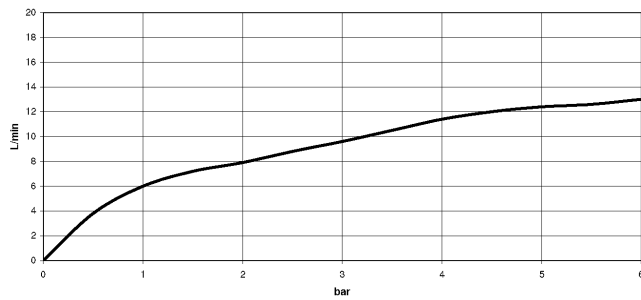

META 02 Zweilochbatterie mit Einzelrosetten mit Spülbrausegarnitur - Chrom

ST 110 100 4625

META 02 Zweilochbatterie mit Einzelrosetten mit Spülbrausegarnitur - Chrom

ST 110 100 4625

mm [inches]

Durchflussdiagramm