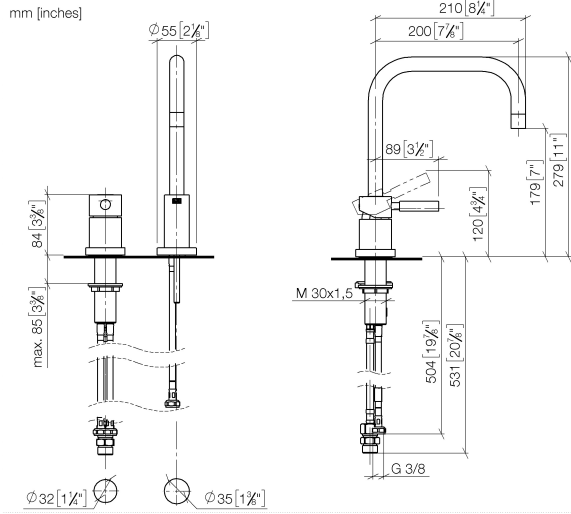

META 02 Zweilochbatterie mit Einzelrosetten mit Spülbrausegarnitur - Chrom

ST 110 100 4625

- Ausladung 200 mm
- schwenkbarer Auslauf 360°
- luftangereicherter Strahl und Brausestrahl
- Armaturenhöhe 275 mm
- Höhe bis Luftsprudler 180 mm
- Bohrungsdurchmesser Auslauf 35 mm
- Bohrungsdurchmesser Einhebelmischer 35 mm
- Bohrungsdurchmesser Spülbrause 32 mm
- gewebeumflochtener Brauseschlauch 1500 mm
- automatischer Umschalter Auslauf/Brause
- Sprayface mit Antikalk-System
- Durchfluss max. 7 l/min bei 3 bar Fließdruck
- bleifrei

ST 110 100 4625

Durchflussdiagramm

Zertifikate

ETA_18988.

LGA_9391.

WRAS_2101013.

META 02 Zweilochbatterie mit Einzelrosetten mit Spülbrausegarnitur - Chrom

ST 110 100 4625

Ersatzteilstückliste

Nr.	Artikelnummer	Benennung	Verbaumenge	Lieferzeit
1	90 20 62 040 00-00	Griff	1	10
2	09 24 04 107-00	Mutter	1	10
3	90 28 10 148 00 90	Zubehoer	1	2
4	90 15 05 065 00 90	Kartusche	1	2
5	09 14 10 102 90	Dichtung	1	2
6	09 28 10 111-00	Rosette	1	10
7	04 23 10 032 46 90	Befestigungssatz	1	2
8	04 30 04 104 00 90	Schlauch	3	2
9	04 30 04 019 00 90	Schlauch	1	2
10	90 24 03 514 00 90	Nippel Set	1	2
11	04 30 11 038 00 90	Befestigungssatz	1	2
12	09 31 11 012 90	Stift	1	2
13	04 31 20 046 10 92	Set	1	2
14	09 28 10 064-00	Rosette	1	10
15	09 14 10 120 90	Dichtung	1	2
16	09 11 10 062 10-00	Anschluss	1	10
17	09 30 30 057 90	Schraube	1	2
18	90 28 22 208 00-00	Auslauf	1	10

META 02 Zweilochbatterie mit Einzelrosetten mit Spülbrausegarnitur - Chrom

ST 110 100 4625

Passt zu: ELIO, TARA, TARA ULTRA

- mit runder Rosette
- Brausestrahl
- automatischer Umschalter Auslauf/Brause
- Armaturenhöhe 191 mm
- Bohrungsdurchmesser Spülbrause 32 mm
- gewebeumflochtener Brauseschlauch 1500 mm
- Sprayface mit Antikalk-System
- bleifrei