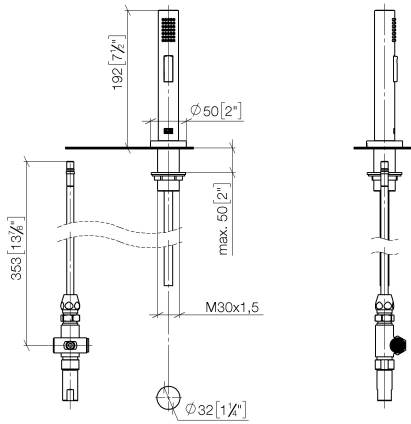

META 02 Zweilochbatterie mit Einzelrosetten mit Spülbrausegarnitur - Chrom

ST 110 100 4625

Passt zu: ELIO, TARA, TARA ULTRA

- mit runder Rosette
- Brausestrahl
- automatischer Umschalter Auslauf/Brause
- Armaturenhöhe 191 mm
- Bohrungsdurchmesser Spülbrause 32 mm
- gewebeumflochtener Brauseschlauch 1500 mm
- Sprayface mit Antikalk-System
- bleifrei

META 02 Zweilochbatterie mit Einzelrosetten mit Spülbrausegarnitur - Chrom

ST 110 100 4625

META 02 Zweilochbatterie mit Einzelrosetten mit Spülbrausegarnitur - Chrom

ST 110 100 4625

mm [inches]

Durchflussdiagramm

Zertifikate

LGA_18901. Belgaqua_21-027-27_3. IAPMO_N-4976 (2). LGA_29572. IAPMO_6397.

META 02 Zweilochbatterie mit Einzelrosetten mit Spülbrausegarnitur - Chrom

ST 110 100 4625

Ersatzteilstückliste

Nr.	Artikelnummer	Benennung	Verbaumenge	Lieferzeit
1	04 24 02 046 01-07	Rohr	1	10
2	90 23 30 040 00-00	Verschraubung	1	10
3	90 24 03 168 00 90	Nippel	1	2
4	90 14 20 002 00 90	Dichtung	1	2
5	90 17 09 046 10 90	Umstellung	1	2
6	09 24 04 112 10 90	Nippel	1	2
7	90 14 10 033 00 90	Dichtung	1	2
8	90 21 10 031 10 90	Umstellung	1	2
9	04 21 02 006 00 92	Kappe	1	2
10	09 23 01 039 90	Sieb	2	2
11	90 24 03 241 00 90	Nippel	1	2
12	90 14 20 019 00 90	Dichtung	1	2
13	04 30 11 038 66 90	Befestigungssatz	1	2
14	12 720 970 90	Verlängerungsset -	1	60
15	09 30 01 285-00	Rosette	1	10
16	90 18 40 085 00 90	Huelse	1	2
17	90 30 02 062 00-00	Schlauch	1	2
18	04 12 11 158 00-00	Brause	1	10