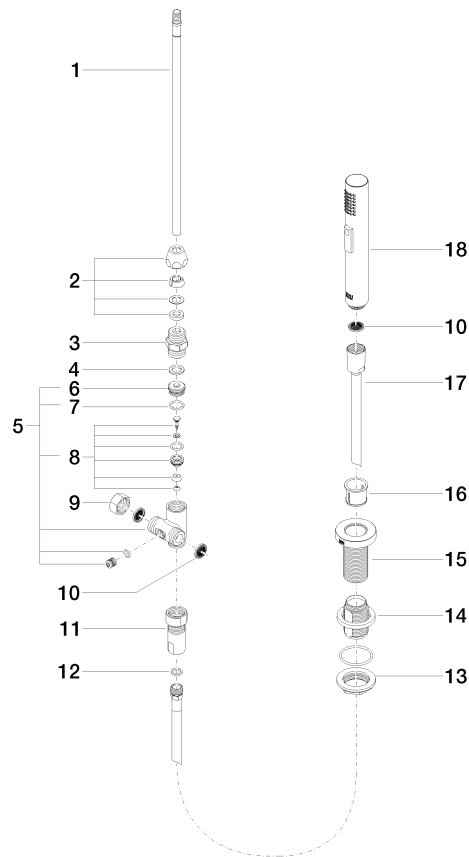

META 02 Zweilochbatterie mit Einzelrosetten mit Spülbrausegarnitur - Chrom

ST 110 100 4625

Passt zu: ELIO, TARA, TARA ULTRA

- mit runder Rosette
- Brausestrahl
- automatischer Umschalter Auslauf/Brause
- Armaturenhöhe 191 mm
- Bohrungsdurchmesser Spülbrause 32 mm
- gewebeumflochtener Brauseschlauch 1500 mm
- Sprayface mit Antikalk-System
- bleifrei

META 02 Zweilochbatterie mit Einzelrosetten mit Spülbrausegarnitur - Chrom

ST 110 100 4625

META 02 Zweilochbatterie mit Einzelrosetten mit Spülbrausegarnitur - Chrom

ST 110 100 4625

mm [inches]

Durchflussdiagramm

Zertifikate

LGA_18901. Belgaqua_21-027-27_3. IAPMO_N-4976 (2). LGA_29572. IAPMO_6397.

META 02 Zweilochbatterie mit Einzelrosetten mit Spülbrausegarnitur - Chrom

ST 110 100 4625

Ersatzteilstückliste

Nr.	Artikelnummer	Benennung	Verbaumenge	Lieferzeit
1	04 24 02 046 01-07	Rohr	1	10
2	90 23 30 040 00-00	Verschraubung	1	10
3	90 24 03 168 00 90	Nippel	1	2
4	90 14 20 002 00 90	Dichtung	1	2
5	90 17 09 046 10 90	Umstellung	1	2
6	09 24 04 112 10 90	Nippel	1	2
7	90 14 10 033 00 90	Dichtung	1	2
8	90 21 10 031 10 90	Umstellung	1	2
9	04 21 02 006 00 92	Kappe	1	2
10	09 23 01 039 90	Sieb	2	2
11	90 24 03 241 00 90	Nippel	1	2
12	90 14 20 019 00 90	Dichtung	1	2
13	04 30 11 038 66 90	Befestigungssatz	1	2
14	12 720 970 90	Verlängerungsset -	1	60
15	09 30 01 285-00	Rosette	1	10
16	90 18 40 085 00 90	Huelse	1	2
17	90 30 02 062 00-00	Schlauch	1	2
18	04 12 11 158 00-00	Brause	1	10