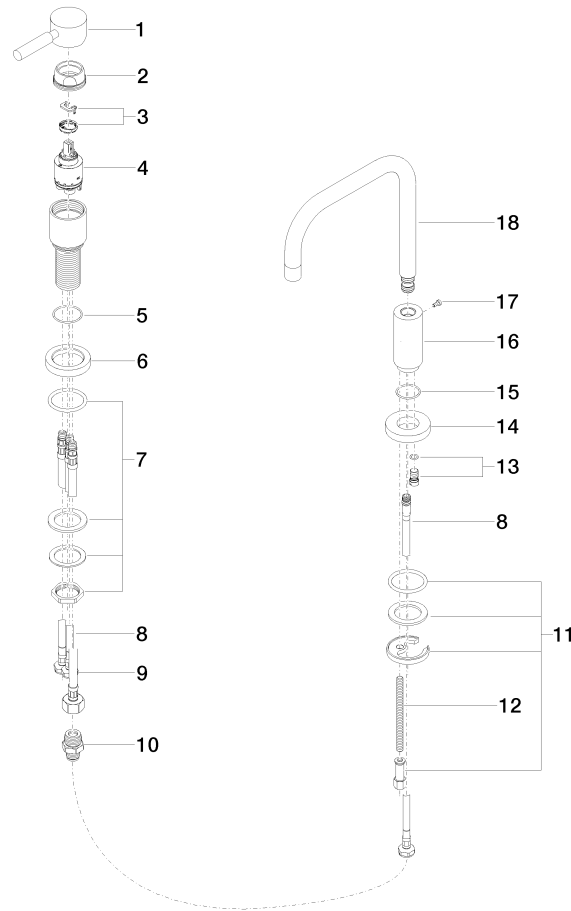

META 02 Zweilochbatterie mit Einzelrosetten mit Spülbrausegarnitur - Chrom

ST 110 100 4625

- Ausladung 200 mm
- schwenkbarer Auslauf 360°
- luftangereicherter Strahl und Brausestrahl
- Armaturenhöhe 275 mm
- Höhe bis Luftsprudler 180 mm
- Bohrungsdurchmesser Auslauf 35 mm
- Bohrungsdurchmesser Einhebelmischer 35 mm
- Bohrungsdurchmesser Spülbrause 32 mm
- gewebeumflochtener Brauseschlauch 1500 mm
- automatischer Umschalter Auslauf/Brause
- Sprayface mit Antikalk-System
- Durchfluss max. 7 l/min bei 3 bar Fließdruck
- bleifrei

ST 110 100 4625

Durchflussdiagramm

Zertifikate

ETA_18988.

LGA_9391.

WRAS_2101013.

META 02 Zweilochbatterie mit Einzelrosetten mit Spülbrausegarnitur - Chrom

ST 110 100 4625

Ersatzteilstückliste

Nr.	Artikelnummer	Benennung	Verbaumenge	Lieferzeit
1	90 20 62 040 00-00	Griff	1	10
2	09 24 04 107-00	Mutter	1	10
3	90 28 10 148 00 90	Zubehoer	1	2
4	90 15 05 065 00 90	Kartusche	1	2
5	09 14 10 102 90	Dichtung	1	2
6	09 28 10 111-00	Rosette	1	10
7	04 23 10 032 46 90	Befestigungssatz	1	2
8	04 30 04 104 00 90	Schlauch	3	2
9	04 30 04 019 00 90	Schlauch	1	2
10	90 24 03 514 00 90	Nippel Set	1	2
11	04 30 11 038 00 90	Befestigungssatz	1	2
12	09 31 11 012 90	Stift	1	2
13	04 31 20 046 10 92	Set	1	2
14	09 28 10 064-00	Rosette	1	10
15	09 14 10 120 90	Dichtung	1	2
16	09 11 10 062 10-00	Anschluss	1	10
17	09 30 30 057 90	Schraube	1	2
18	90 28 22 208 00-00	Auslauf	1	10

META 02 Zweilochbatterie mit Einzelrosetten mit Spülbrausegarnitur - Chrom

ST 110 100 4625

Passt zu: ELIO, TARA, TARA ULTRA

- mit runder Rosette
- Brausestrahl
- automatischer Umschalter Auslauf/Brause
- Armaturenhöhe 191 mm
- Bohrungsdurchmesser Spülbrause 32 mm
- gewebeumflochtener Brauseschlauch 1500 mm
- Sprayface mit Antikalk-System
- bleifrei